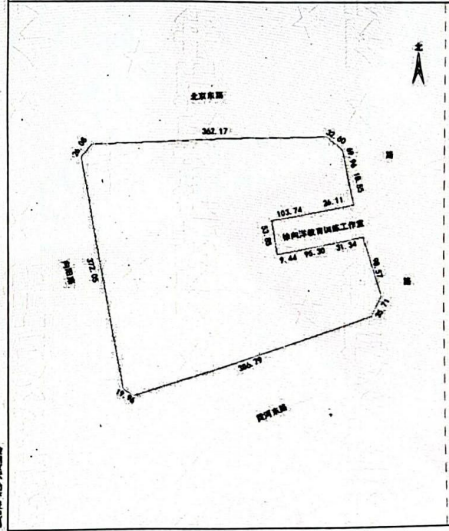

苏 (2022) 淮阴区 不动产权第 0003090 号

权利人	杨广凤
共有情况	单独所有
坐落	向阳人家24号楼602室
不动产单元号	320804 100105 GB00220 F01510022
权利类型	国有建设用地使用权/房屋所有权
权利性质	划拨/动迁房
用途	住宅用地/住宅
面积	共有宗地面积133472.30m ² /房屋建筑面积85.13m ²
使用期限	
权利其他状况	

扫描全能王 创建

房屋分户图

单位:m.²

宗地代码	320804100105GB00220	结构	砌体	专有建筑面积	74.89
编号	320804 100105 GB00220 F01510022	总层数	6	分摊建筑面积	10.24
户号	602	所在层次	6	建筑面积	85.13
坐落	向阳人家24号楼602室				

宗地图

单位:m.²

宗地代码: 320804100105GB00220 土地权利人: 淮安市淮阴区城市资产经营有限公司
所在图幅编号: 21.B0-06.25 等 宗地面积: 133472.30

证 明

杨广凤 你户位于 向阳人家 24号楼 602室 不动产, 建筑面积为 85.13 平方米, 土地分摊面积为 14.19 平方米。

特此证明！

2023年

扫描全能王 创建